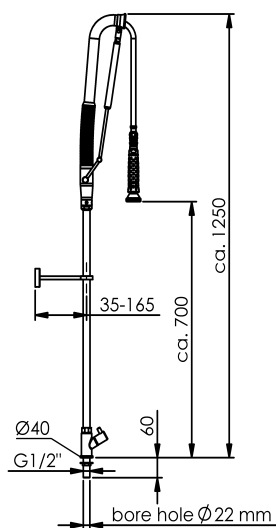

Douchette de prélavage monotrou eau froide Inox 316L

Réf: 018101-I

Fabrication Allemande

- Douchette automatique articulée et rotative sur 360°
- Pommeau de douchette équipé d'une rotule multidirectionnelle (3)
- Pistolet de pulvérisation avec tête en inox
- Tige de fixation murale en inox 316L
- Haute température jusqu'à 80°C
- Poignée de douchette thermo-isolante
- Flexible gainé et renforcé en inox
- Commande à tête céramique 1/4 de tour
- Bras articulé (4)
- Commande d'ouverture par traction (1)
- Mécanisme TMS (2)
- Support mural sans filetage visible

Référence EPCI	018101-I
Hauteur Totale	1250 mm
Raccordement	G1/2 - Ø 22mm
Débit d'eau douchette	12 L mn (3Bar)
Support mural sans filetage	35 - 165 mm
Garantie	15 ans (corps inox)
Finition	Inox 316L MAT