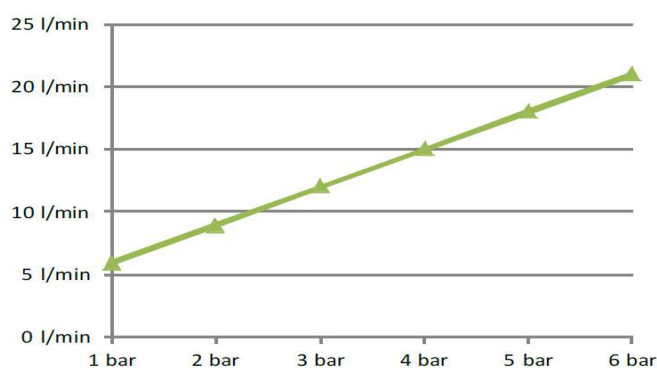

Douchette de prélavage monotrou eau froide Inox 316L

Réf: 018101-I

Fabrication Allemande

- Douchette automatique articulée et rotative sur 360°
- Pommeau de douchette équipé d'une rotule multidirectionnelle (3)
- Pistolet de pulvérisation avec tête en inox
- Tige de fixation murale en inox 316L
- Haute température jusqu'à 80°C
- Poignée de douchette thermo-isolante
- Flexible gainé et renforcé en inox
- Commande à tête céramique 1/4 de tour
- Bras articulé (4)
- Commande d'ouverture par traction (1)
- Mécanisme TMS (2)
- Support mural sans filetage visible

Référence EPCI	018101-I
Hauteur Totale	1250 mm
Raccordement	G1/2 - Ø 22mm
Débit d'eau douchette	12 L mn (3Bar)
Support mural sans filetage	35 - 165 mm
Garantie	15 ans (corps inox)
Finition	Inox 316L MAT